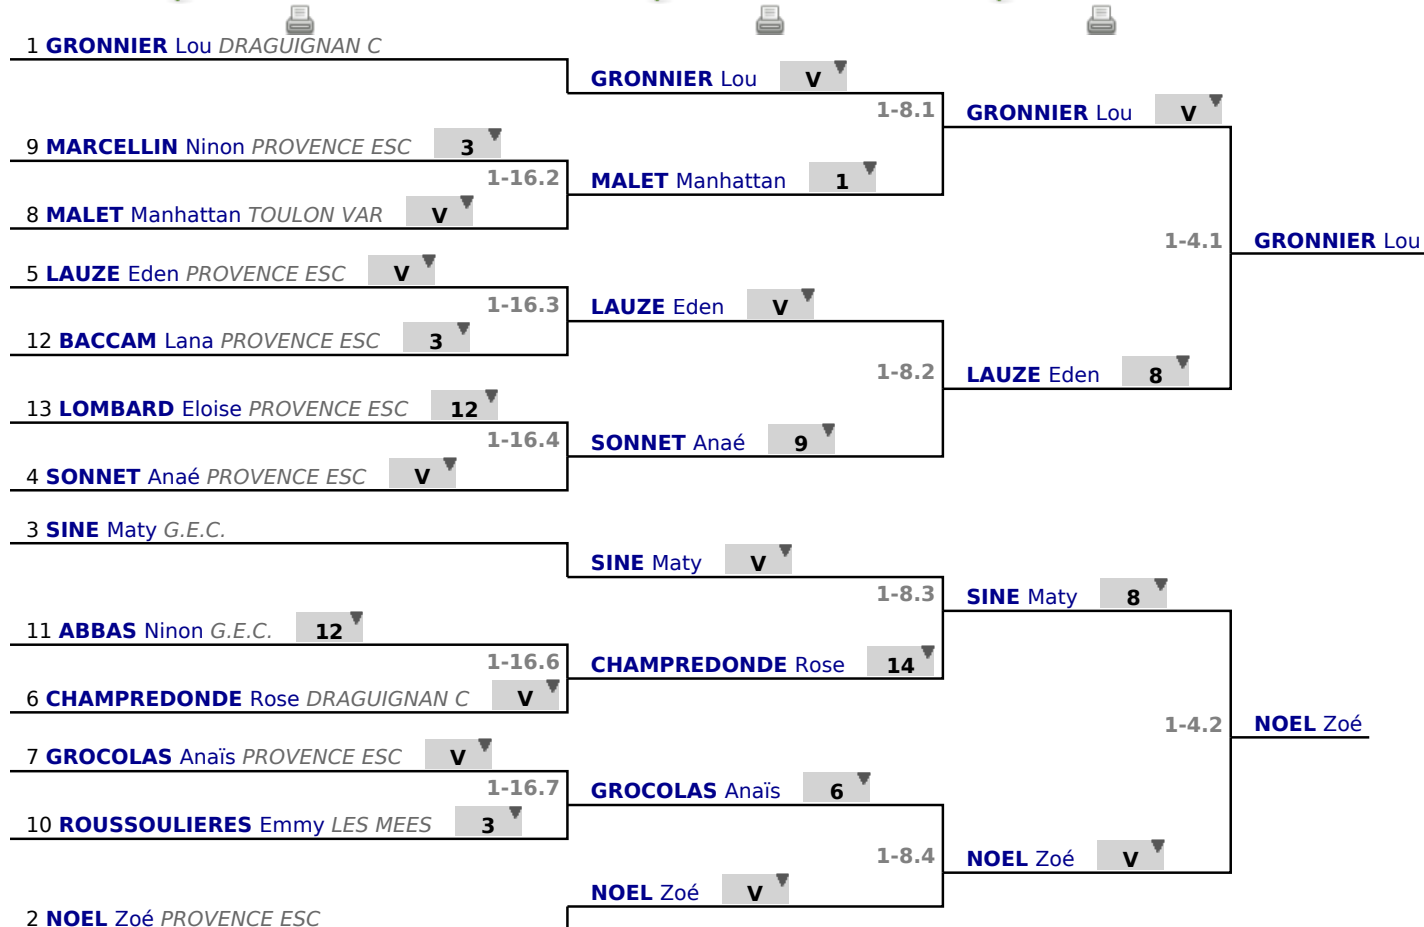

Arbitre

Piste

--	--

✓ Poule n° 02

Arbitre

Piste

--	--

	1	2	3	4	5	6	7	Victoires	Vict./Matches	T. données	T. reçues	Indice	Place
TOULON VAR MALET Manhattan 1		4	V	V	1	4	1	2	0,333	20	23	-3	4
PROVENCE ESC SONNET Anaé 2	V		V	V	V	2	0	4	0,666	22	21	+1	3
PROVENCE ESC MARCELLIN Ninon 3	3	2		V	V	2	0	2	0,333	17	27	-10	5
PROVENCE ESC LOMBARD Eloïse 4	0	2	4		V	3	1	1	0,166	15	28	-13	7
PROVENCE ESC BACCAM Lana 5	V	3	3	3		3	1	1	0,166	18	26	-8	6
G.E.C. SINE Maty 6	V	V	V	V	V		1	5	0,833	26	19	+7	2
DRAGUIGNAN C GRONNIER Lou 7	V	V	V	V	V	V		6	1,000	30	4	+26	1

Poules
Tour n° 1
Classement

place	nom	prénom	club	poule n°	Vict./Matches (‰)	indice	Touches données
1	GRONNIER	Lou	DRAGUIGNAN C	1	1000	26	30
2	NOEL	Zoé	PROVENCE ESC	2	1000	19	25
3	SINE	Maty	G.E.C.	1	833	7	26
4	SONNET	Anaé	PROVENCE ESC	1	666	1	22
5	LAUZE	Eden	PROVENCE ESC	2	600	7	20
6	CHAMPREDONDE	Rose	DRAGUIGNAN C	2	600	-1	21
7	GROCOLAS	Anaïs	PROVENCE ESC	2	400	3	20
8	MALET	Manhattan	TOULON VAR	1	333	-3	20
9	MARCELLIN	Ninon	PROVENCE ESC	1	333	-10	17
10	ROUSSOULIERES	Emmy	LES MEES	2	200	-12	10
11	ABBAS	Ninon	G.E.C.	2	200	-16	8
12	BACCAM	Lana	PROVENCE ESC	1	166	-8	18
13	LOMBARD	Eloise	PROVENCE ESC	1	166	-13	15

Tableau

Tableau de 16

...

Demi-finale

✔ Tableau de 16

✔ Tableau de 8

✔ Demi-finale

Tableau

Finale

...

Vainqueur

✓ Finale

1	GRONNIER Lou	DRAGUIGNAN C	V	
2	NOEL Zoé	PROVENCE ESC	0	1-2.1 GRONNIER Lou

Tableau

Classement

place	nom	prénom	club
1	GRONNIER	Lou	DRAGUIGNAN C
2	NOEL	Zoé	PROVENCE ESC
3	SINE	Maty	G.E.C.
3	LAUZE	Eden	PROVENCE ESC
5	SONNET	Anaé	PROVENCE ESC
6	CHAMPREDONDE	Rose	DRAGUIGNAN C
7	GROCOLAS	Anaïs	PROVENCE ESC
8	MALET	Manhattan	TOULON VAR
9	MARCELLIN	Ninon	PROVENCE ESC
10	ROUSSOULIERES	Emmy	LES MEES
11	ABBAS	Ninon	G.E.C.
12	BACCAM	Lana	PROVENCE ESC
13	LOMBARD	Eloise	PROVENCE ESC