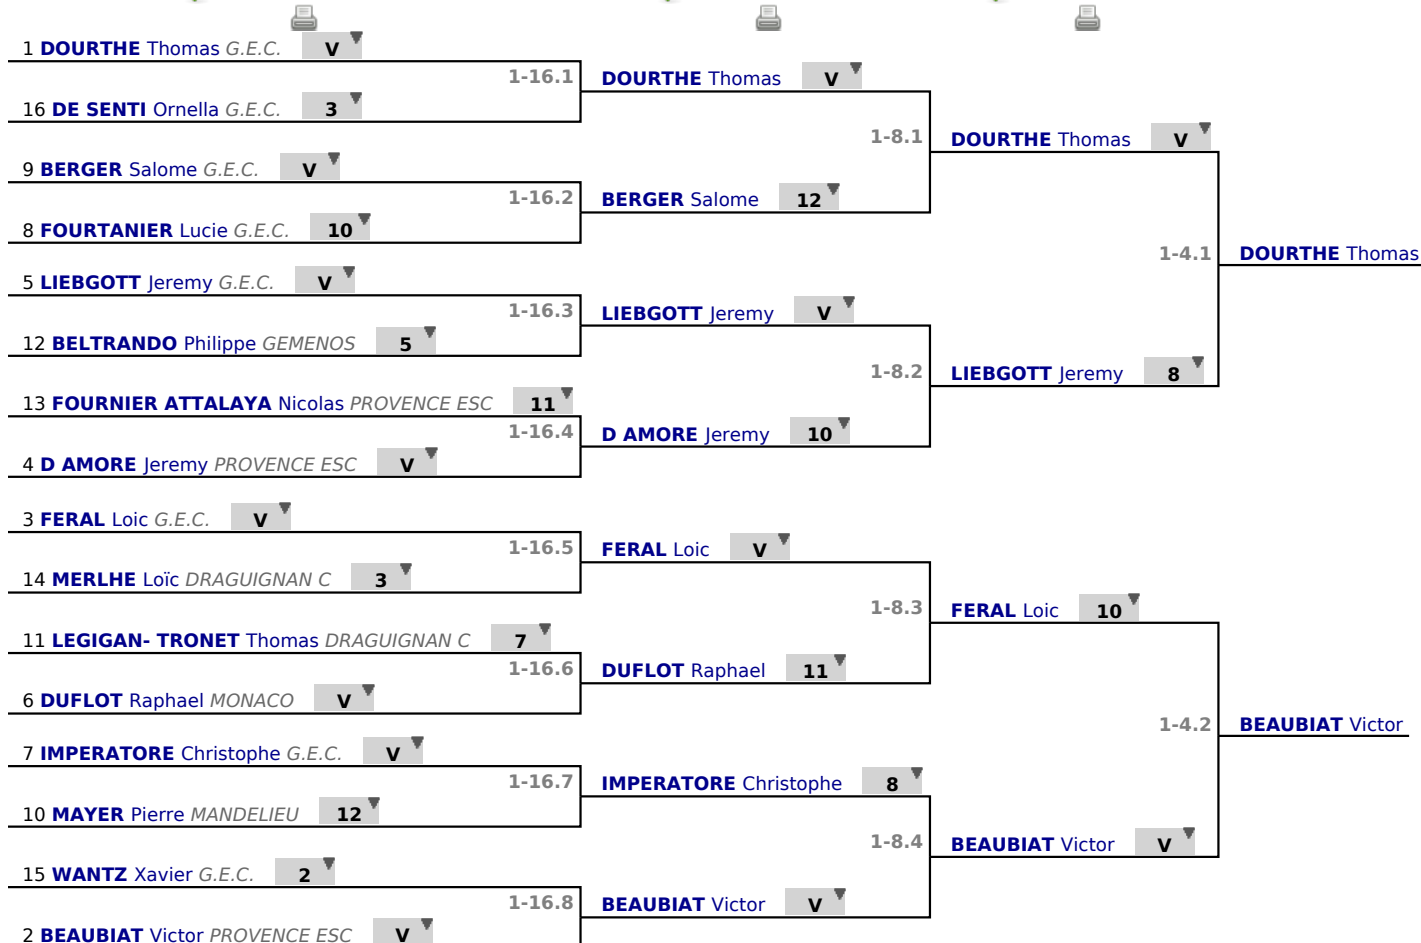

Poules

Tour n° 1

Classement

place	nom	prénom	club	poule n°	Vict./Matches (‰)	indice	Touches données
1	DOURTHE	Thomas	G.E.C.	2	1000	24	35
2	BEAUBIAT	Victor	PROVENCE ESC	1	857	21	33
3	FERAL	Loic	G.E.C.	1	857	17	31
4	D AMORE	Jeremy	PROVENCE ESC	2	857	10	33
5	LIEBGOTT	Jeremy	G.E.C.	1	714	7	30
6	DUFLOT	Raphael	MONACO	2	571	7	26
7	IMPERATORE	Christophe	G.E.C.	2	571	3	27
8	FOURTANIER	Lucie	G.E.C.	2	571	2	28
9	BERGER	Salome	G.E.C.	1	571	0	27
10	MAYER	Pierre	MANDELIEU	1	428	-3	25
11	LEGIGAN- TRONET	Thomas	DRAGUIGNAN C	1	285	-9	22
12	BELTRANDO	Philippe	GEMENOS	2	285	-9	20
13	FOURNIER ATTALAYA	Nicolas	PROVENCE ESC	1	142	-13	20
14	MERLHE	Loïc	DRAGUIGNAN C	2	142	-14	20
15	WANTZ	Xavier	G.E.C.	1	142	-20	14
16	DE SENTI	Ornella	G.E.C.	2	0	-23	12

Tableau

Tableau de 16

...

Demi-finale

✔ Tableau de 16

✔ Tableau de 8

✔ Demi-finale

Tableau

Finale

...

Vainqueur

✓ Finale

1 **DOURTHE** Thomas *G.E.C.*

12

1-2.1

BEAUBIAT Victor

2 **BEAUBIAT** Victor *PROVENCE ESC*

V

Tableau

Classement

place	nom	prénom	club
1	BEAUBIAT	Victor	PROVENCE ESC
2	DOURTHE	Thomas	G.E.C.
3	FERAL	Loic	G.E.C.
3	LIEBGOTT	Jeremy	G.E.C.
5	D AMORE	Jeremy	PROVENCE ESC
6	DUFLOT	Raphael	MONACO
7	IMPERATORE	Christophe	G.E.C.
8	BERGER	Salome	G.E.C.
9	FOURTANIER	Lucie	G.E.C.
10	MAYER	Pierre	MANDELIEU
11	LEGIGAN- TRONET	Thomas	DRAGUIGNAN C
12	BELTRANDO	Philippe	GEMENOS
13	FOURNIER ATTALAYA	Nicolas	PROVENCE ESC
14	MERLHE	Loïc	DRAGUIGNAN C
15	WANTZ	Xavier	G.E.C.
16	DE SENTI	Ornella	G.E.C.